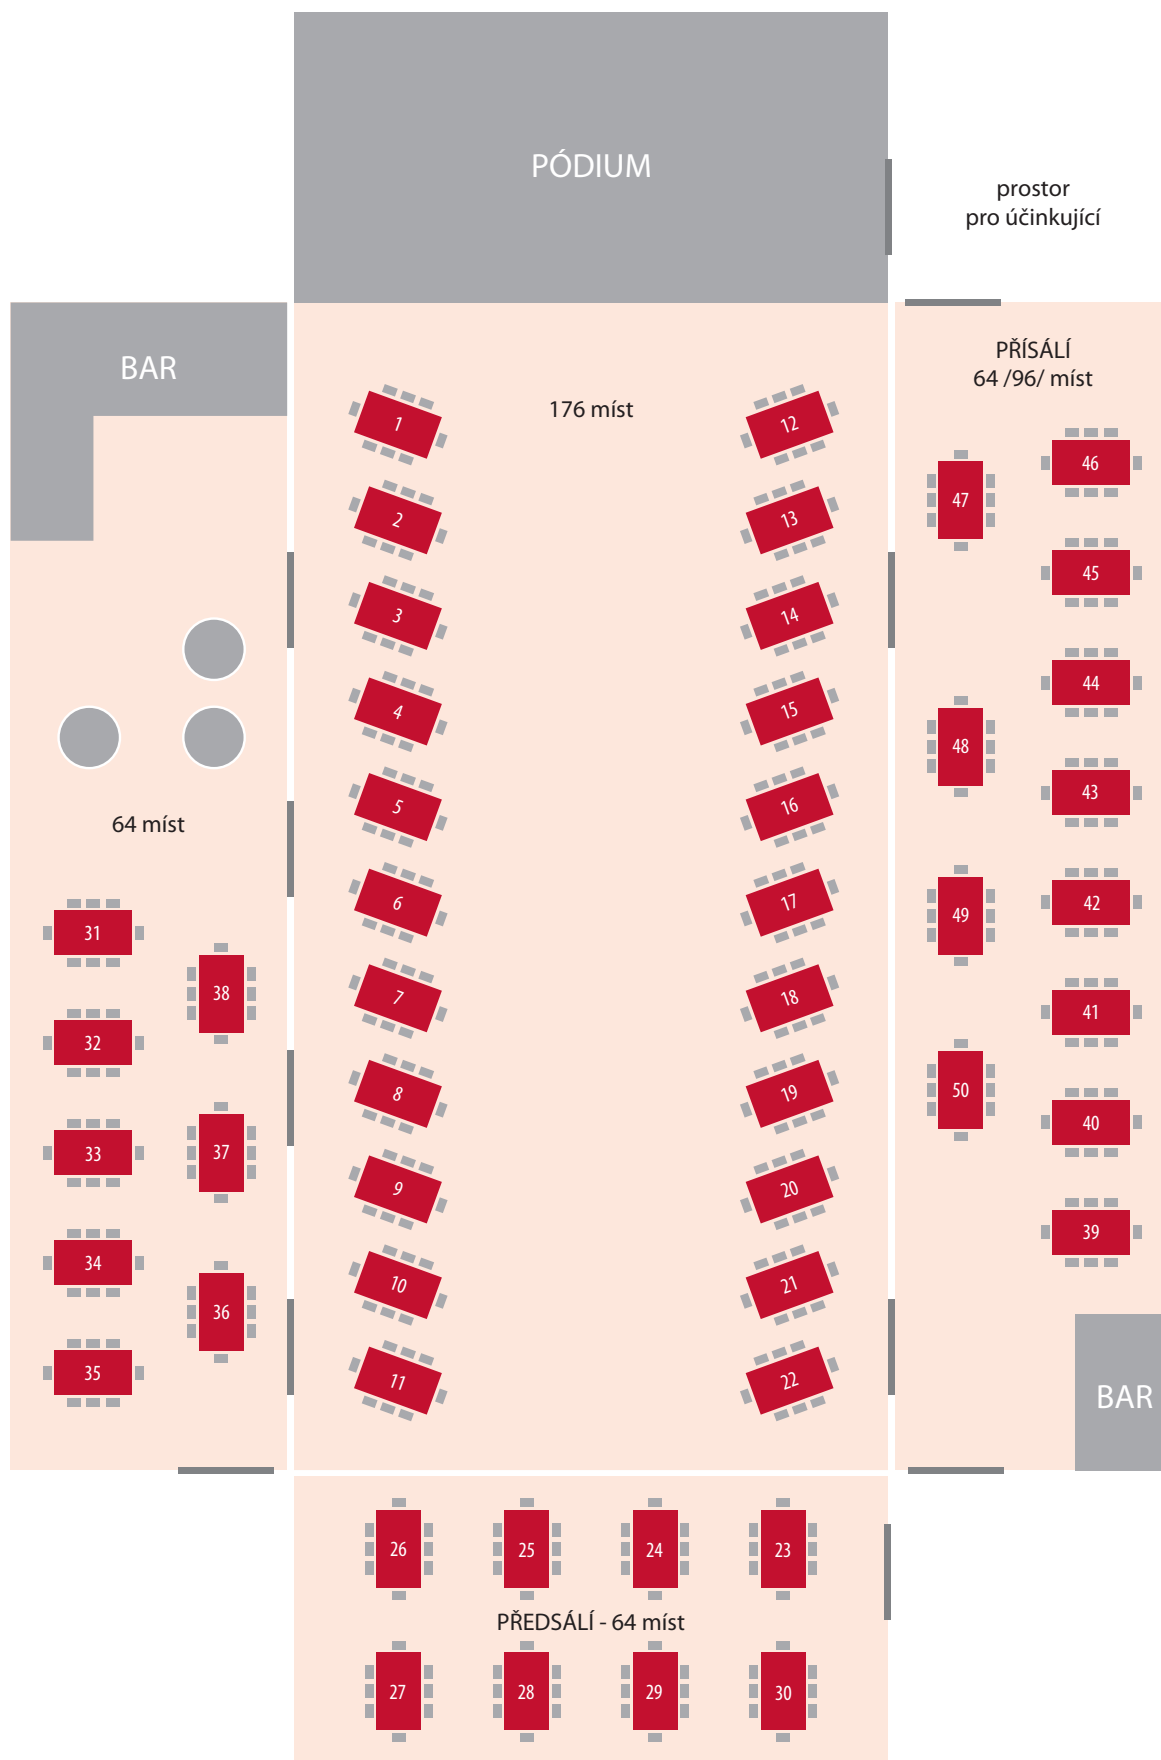

PLÁN USPOŘÁDÁNÍ SÁLU PRO PLESY

46 /50/ stolů á 8 míst, celkem 368 /400/ míst